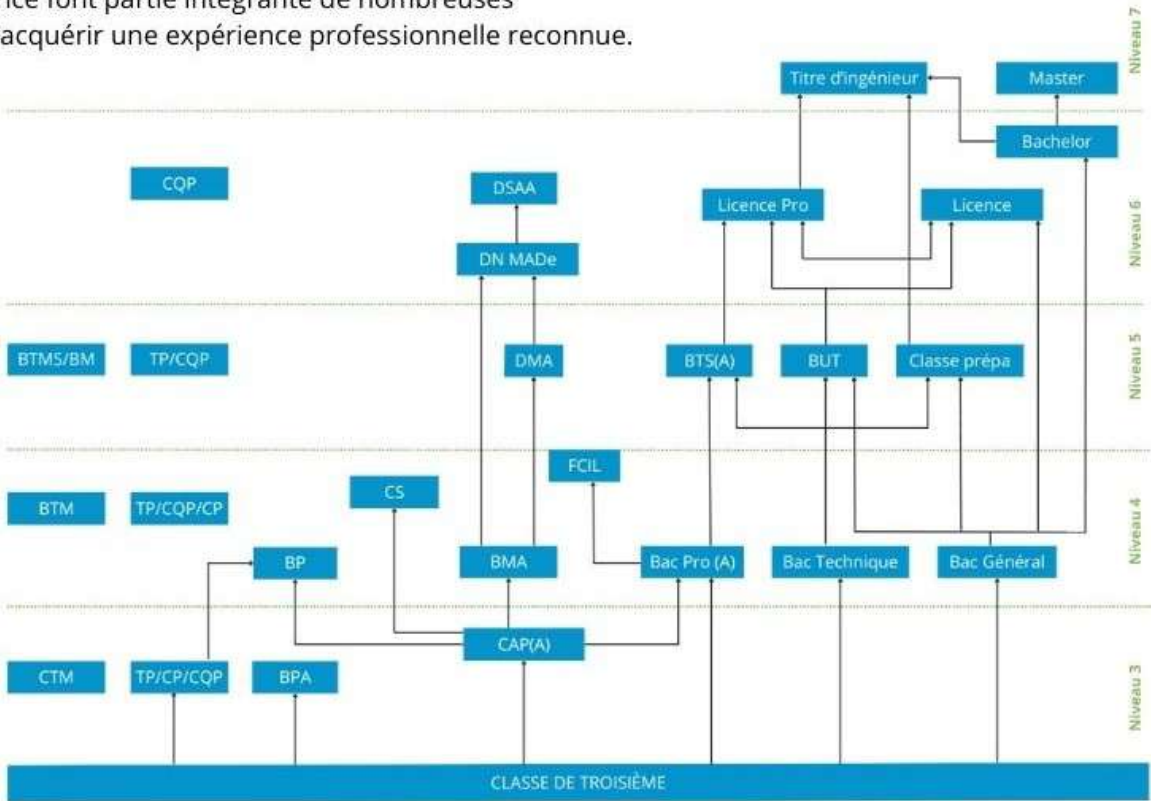

Naturel, renouvelable, durable, stockable, peu énergivore, polyvalent, valorisable à 100%,
le bois est un incontournable allié écologique.

Des parcours variés pour se former et évoluer

Les formations forestières et au matériau bois sont variées en Provence-Alpes-Côte d'Azur et les niveaux de diplômes vont du CAP (niveau 3) au BTS (niveau 5). Pour des formations de niveau supérieur, il est possible de se former dans les régions voisines. Il existe des passerelles entre diplômes et certifications, en lien avec la formation continue.

L'apprentissage ou l'alternance font partie intégrante de nombreuses formations et permettent d'acquérir une expérience professionnelle reconnue.

Légende

Bac Pro	Baccalauréat professionnel
BM	Brevet de maîtrise
BMA	Brevet des métiers d'art
BP(A)	Brevet professionnel (agricole)
BTM	Brevet technique des métiers
BTMS	Brevet technique des métiers supérieur
BTS(A)	Brevet technicien supérieur (agricole)
BUT	Bachelor universitaire de technologie
CAP(A)	Certificat d'aptitude professionnelle (agricole)
CP	Certificat professionnel
CQP	Certificat de qualification professionnelle
CS	Certificat de spécialisation
CTM	Certificat technique des métiers
DMA	Diplôme des métiers d'art
DN Made	Diplôme national des métiers d'art et du design
DSAA	Diplôme supérieur des arts appliqués
DU	Diplôme universitaire
FCIL	Formation complémentaire d'initiative locale
Licence Pro	Licence professionnelle
TP	Titre professionnel
Niveau 3 :	post 3ème
Niveau 4 :	Bac ou équivalent
Niveau 5 :	Bac+2
Niveau 6/7 :	Bac+3 à Bac+5