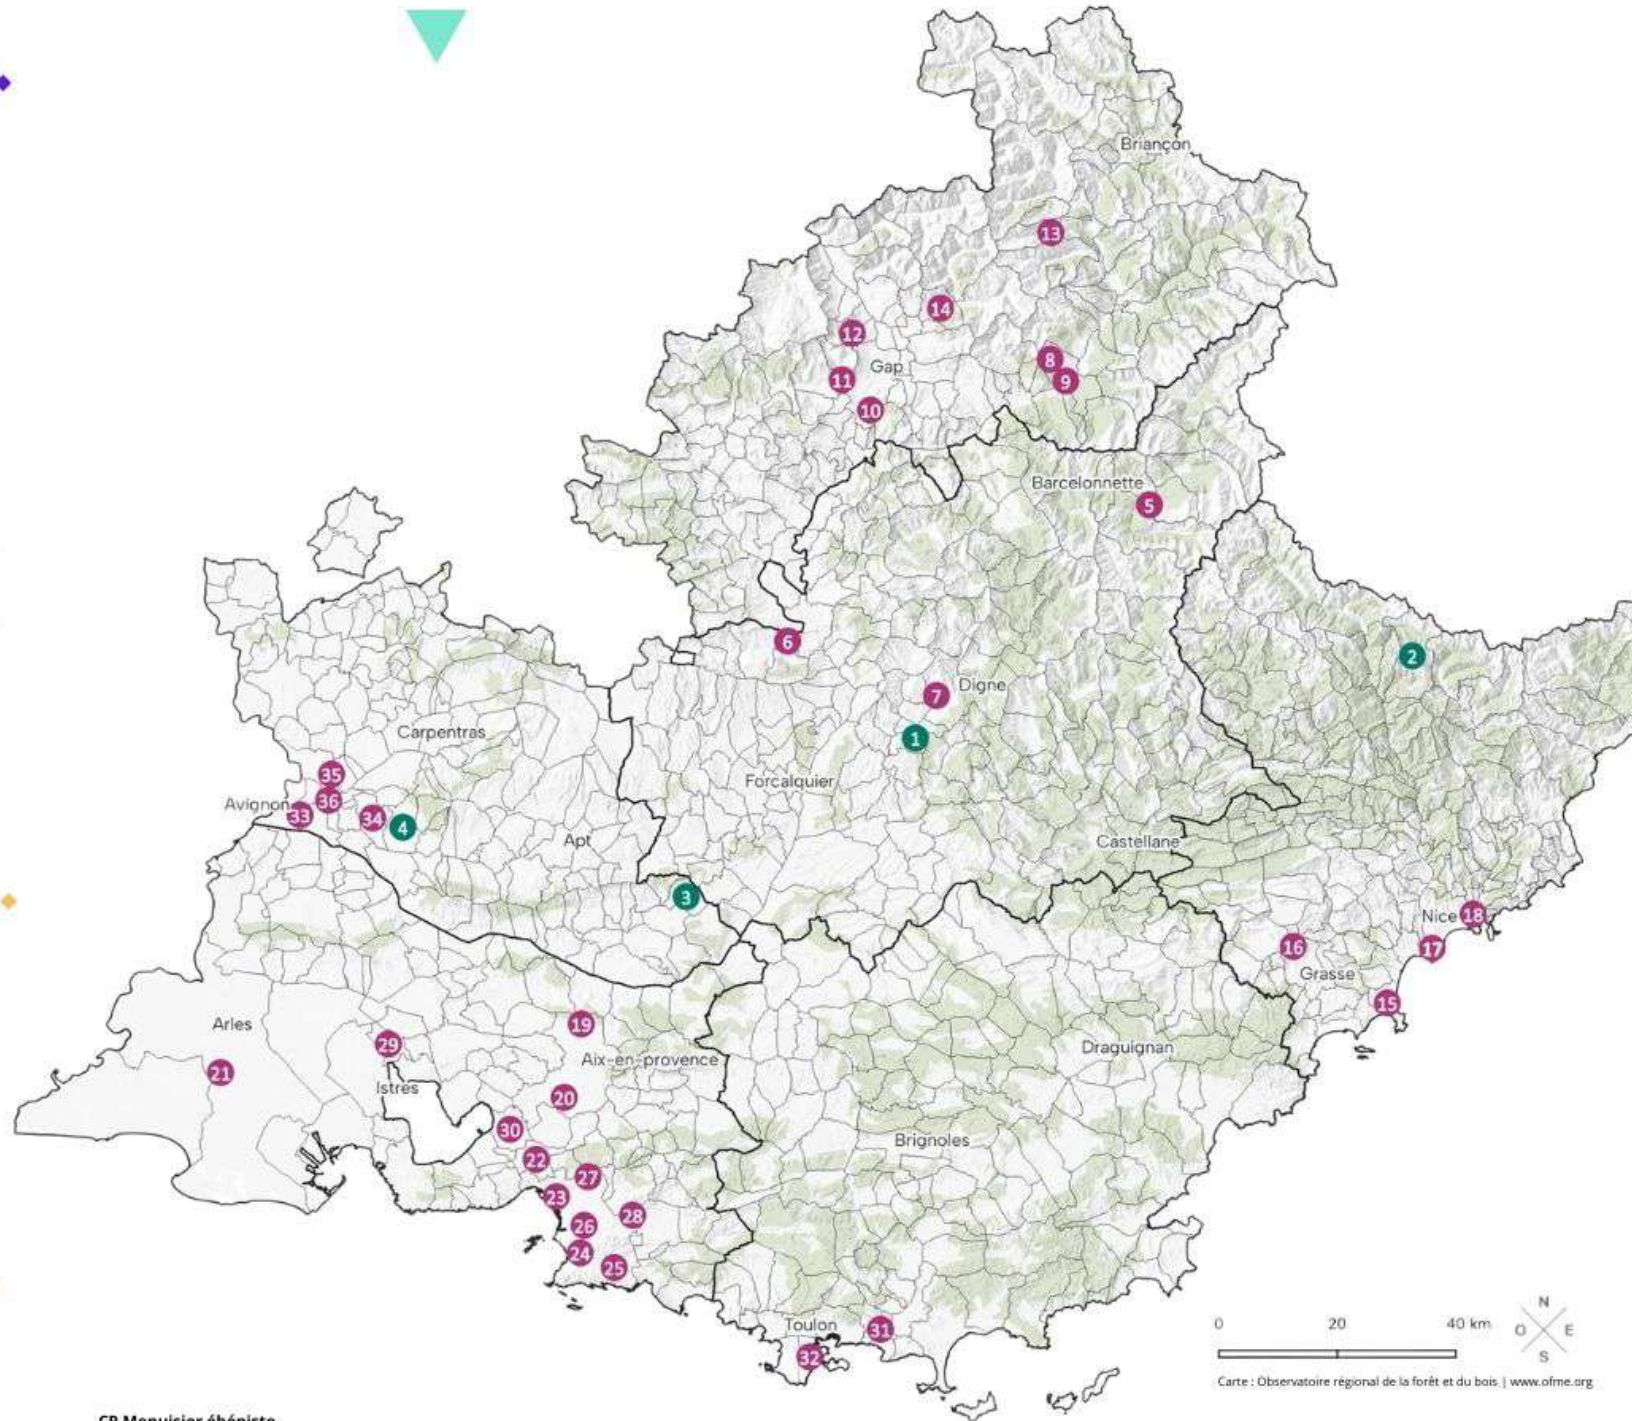

CAP Menuisier installateur

- 19 Aix-en-Provence (13) - CFA du Bâtiment - 04 42 60 74 74
- 23 Marseille (13) - CFA du Bâtiment - 04 91 87 98 00
- 28 Marseille (13) - LPP Gueidon - 04 91 21 44 60
- 31 La Garde (83) - CFA du Bâtiment Toulon - 04 94 08 60 60
- 33 Avignon (84) - CFA du Bâtiment "Florentin MOURET" - 04 90 14 18 80

Quelles formations forêt et bois en région ?

Retrouvez sur cette carte les établissements proposant des formations forêt ou bois en région Provence-Alpes-Côte d'Azur et, tout autour, les formations classées par secteur, nature de diplôme, localisation, établissement et modalités (voie initiale, apprentissage/alternance, continue).

CP Menuisier ébéniste

- 5 Barcelonnette (04) - Ecole Supérieure d'Ebénisterie de Haute-Provence - 04 92 31 11 14

TP Menuisier de fabrication bois et dérivés

- 13 L'Argentière la Bessée (05) - Compagnons du Devoir - 04 92 23 09 62
- 14 Saint-Jean-Saint-Nicolas (05) - Lycée professionnel privé Poutrain - 04 92 55 92 28
- 25 Marseille (13) - Compagnons du Tour de France - 04 91 02 57 20

TP Menuisier poseur-installateur

- 30 Vitrolles (13) - Compétences BTP - 04 88 00 94 22

BP Menuisier

- 11 Gap (05) - CFA Régional Campus de Gap - 04 92 53 98 00
- 19 Aix-en-Provence (13) - CFA du Bâtiment - 04 42 60 74 74
- 25 Marseille (13) - Compagnons du Tour de France - 04 91 02 57 20

Bac pro Technicien de fabrication bois et matériaux associés

- 32 La Seyne-sur-mer (83) - Lycée des métiers Paul Langevin - 04 94 11 10 51

Bac pro Technicien menuisier-agenceur

- 9 Embrun (05) - Lycée des métiers Alpes et Durance - 04 92 43 25 73
- 14 Saint-Jean-Saint-Nicolas (05) - Lycée professionnel privé Poutrain - 04 92 55 92 28
- 16 Grasse (06) - Lycée professionnel Léon Chiris - 04 93 70 95 30
- 18 Nice (06) - LPP / LTP / CFAR Don Bosco - 04 93 92 85 85
- 20 Aix-en-Provence (13) - Lycée polyvalent Vauvenargues - 04 42 17 40 28
- 28 Marseille (13) - LPP Gueidon - 04 91 21 44 60
- 26 Marseille (13) - Lycée Denis Diderot - 04 91 10 07 00
- 32 La Seyne-sur-mer (83) - Lycée des métiers Paul Langevin - 04 94 11 10 51
- 36 Vedène (84) - Lycée des métiers Lycée des métiers "Domaine d'Eguilles" - 04 90 31 07 15

Bac pro Étude et réalisation d'agencement

- 16 Grasse (06) - Lycée professionnel Léon Chiris - 04 93 70 95 30
- 32 La Seyne-sur-mer (83) - Lycée des métiers Paul Langevin - 04 94 11 10 51

BTS étude et réalisation d'agencement

- 16 Grasse (06) - Lycée professionnel Léon Chiris - 04 93 70 95 30
- 36 Vedène (84) - Lycée des métiers Lycée des métiers "Domaine d'Eguilles" - 04 90 31 07 15

Construction bois

CAP Charpentier bois

- 9 Embrun (05) - Lycée des métiers Alpes et Durance - 04 92 43 25 73
- 12 Gap (05) - Compagnons du Devoir - 04 92 23 09 62
- 18 Nice (06) - LPP / LTP / CFAR Don Bosco - 04 93 92 85 85
- 25 Marseille (13) - Compagnons du Tour de France - 04 91 02 57 20
- 30 Vitrolles (13) - Compétences BTP - 04 88 00 94 22

CAP Constructeur bois

- 9 Embrun (05) - Lycée des métiers Alpes et Durance - 04 92 43 25 73

Certificat Ouvrier professionnel en restauration du patrimoine

- 8 Embrun (05) - Le Gabion - 04 92 43 89 66

Certificat Ouvrier Professionnel en Éco Construction

- 8 Embrun (05) - Le Gabion - 04 92 43 89 66

TP Charpentier bois

- 10 Gap (05) - AFPA - 04 92 51 82 10
- 25 Marseille (13) - Compagnons du Tour de France - 04 91 02 57 20

TP Constructeur bois

- 10 Gap (05) - AFPA - 04 92 51 82 10
- 12 Gap (05) - Compagnons du Devoir - 04 92 23 09 62

BP Charpentier bois

- 12 Gap (05) - Compagnons du Devoir - 04 92 23 09 62
- 25 Marseille (13) - Compagnons du Tour de France - 04 91 02 57 20

Bac pro Technicien constructeur bois

- 9 Embrun (05) - Lycée des métiers Alpes et Durance - 04 92 43 25 73
- 18 Nice (06) - LPP / LTP / CFAR Don Bosco - 04 93 92 85 85

BTS Systèmes constructifs bois et habitat

- 9 Embrun (05) - Lycée des métiers Alpes et Durance - 04 92 43 25 73

Ebénisterie & Arts du bois