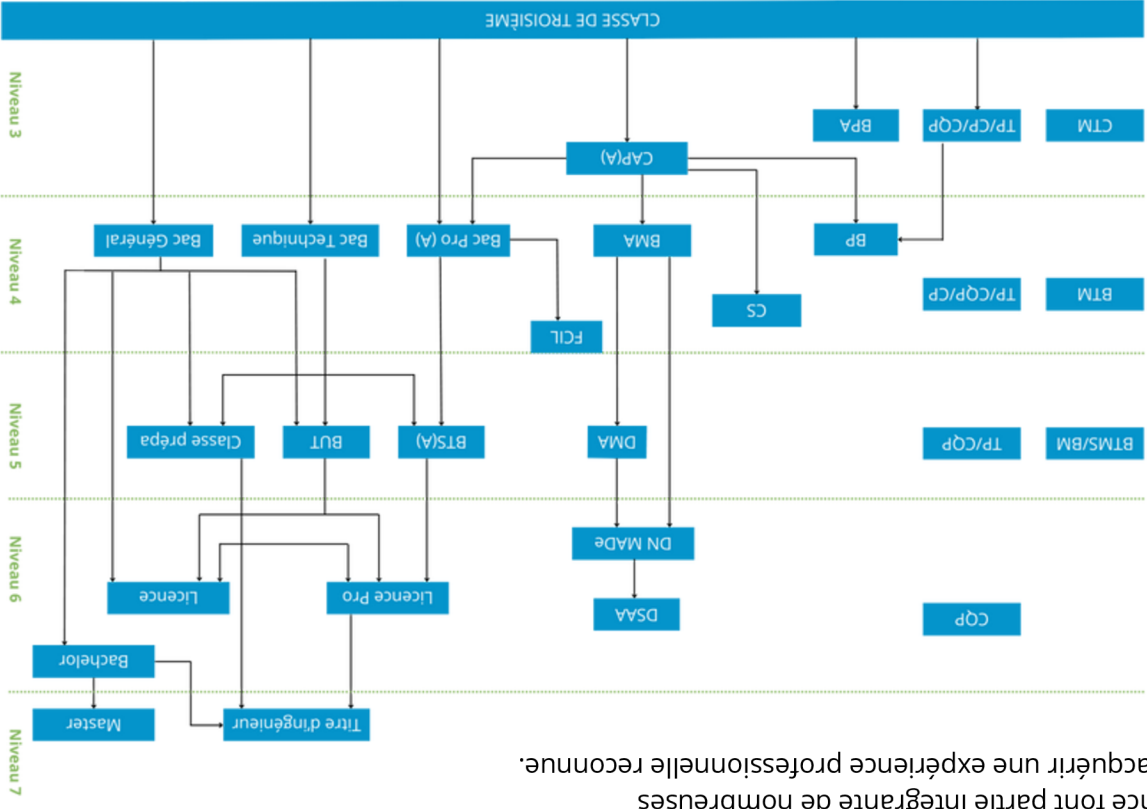

Choisir les métiers de la forêt et du bois, c'est...

Intégrer **une filière d'avenir**, riche de milliers d'emplois sur tous les territoires, **une filière vertueuse** qui protège l'environnement, une filière qui offre **une diversité de métiers** ouverts aux hommes comme aux femmes, **une filière résolument moderne** où l'innovation contribue à la rendre encore plus compétitive tout en restant citoyenne.

Des parcours variés pour se former et évoluer

Les formations forestières et au matériau bois sont variées en Provence-Alpes-Côte d'Azur et les niveaux de diplômes vont du CAP (niveau 3) au BTS (niveau 5). Pour des formations de niveau supérieur, il est possible de se former dans les régions voisines. Il existe des passerelles entre diplômes et certifications, en lien avec la formation continue.

L'apprentissage ou l'alternance font partie intégrante de nombreuses formations et permettent d'acquérir une expérience professionnelle reconnue.

Légende

Bac Pro	Baccalauréat professionnel
BM	Brevet de maîtrise
BM(A)	Brevet des métiers d'art
BTM	Brevet technique des métiers
BTMS	Brevet technique des métiers supérieur
BTS(A)	Brevet technicien supérieur (agricole)
BUT	Bachelior universitaire de technologie
CAP(A)	Certificat d'aptitude professionnelle (agricole)
CP	Certificat professionnel
CQP	Certificat de qualification professionnelle
CS	Certificat de spécialisation professionnelle
CTM	Certificat technique des métiers
DMA	Diplôme des métiers d'art
DN MADE	Diplôme national des métiers d'art et du design
DSAA	Diplôme supérieur des arts appliqués
DU	Diplôme universitaire
FCIL	Formation complémentaire d'initiation locale
Licence Pro	Licence professionnelle
TP	Titre professionnel
post 3ème	post 3ème
Niveau 3 :	Niveau 3 :
Niveau 4 :	Niveau 4 :
Niveau 5 :	Niveau 5 :
Niveau 6/7 :	Niveau 6/7 :
Bac-3 à Bac-5	Bac-3 à Bac-5