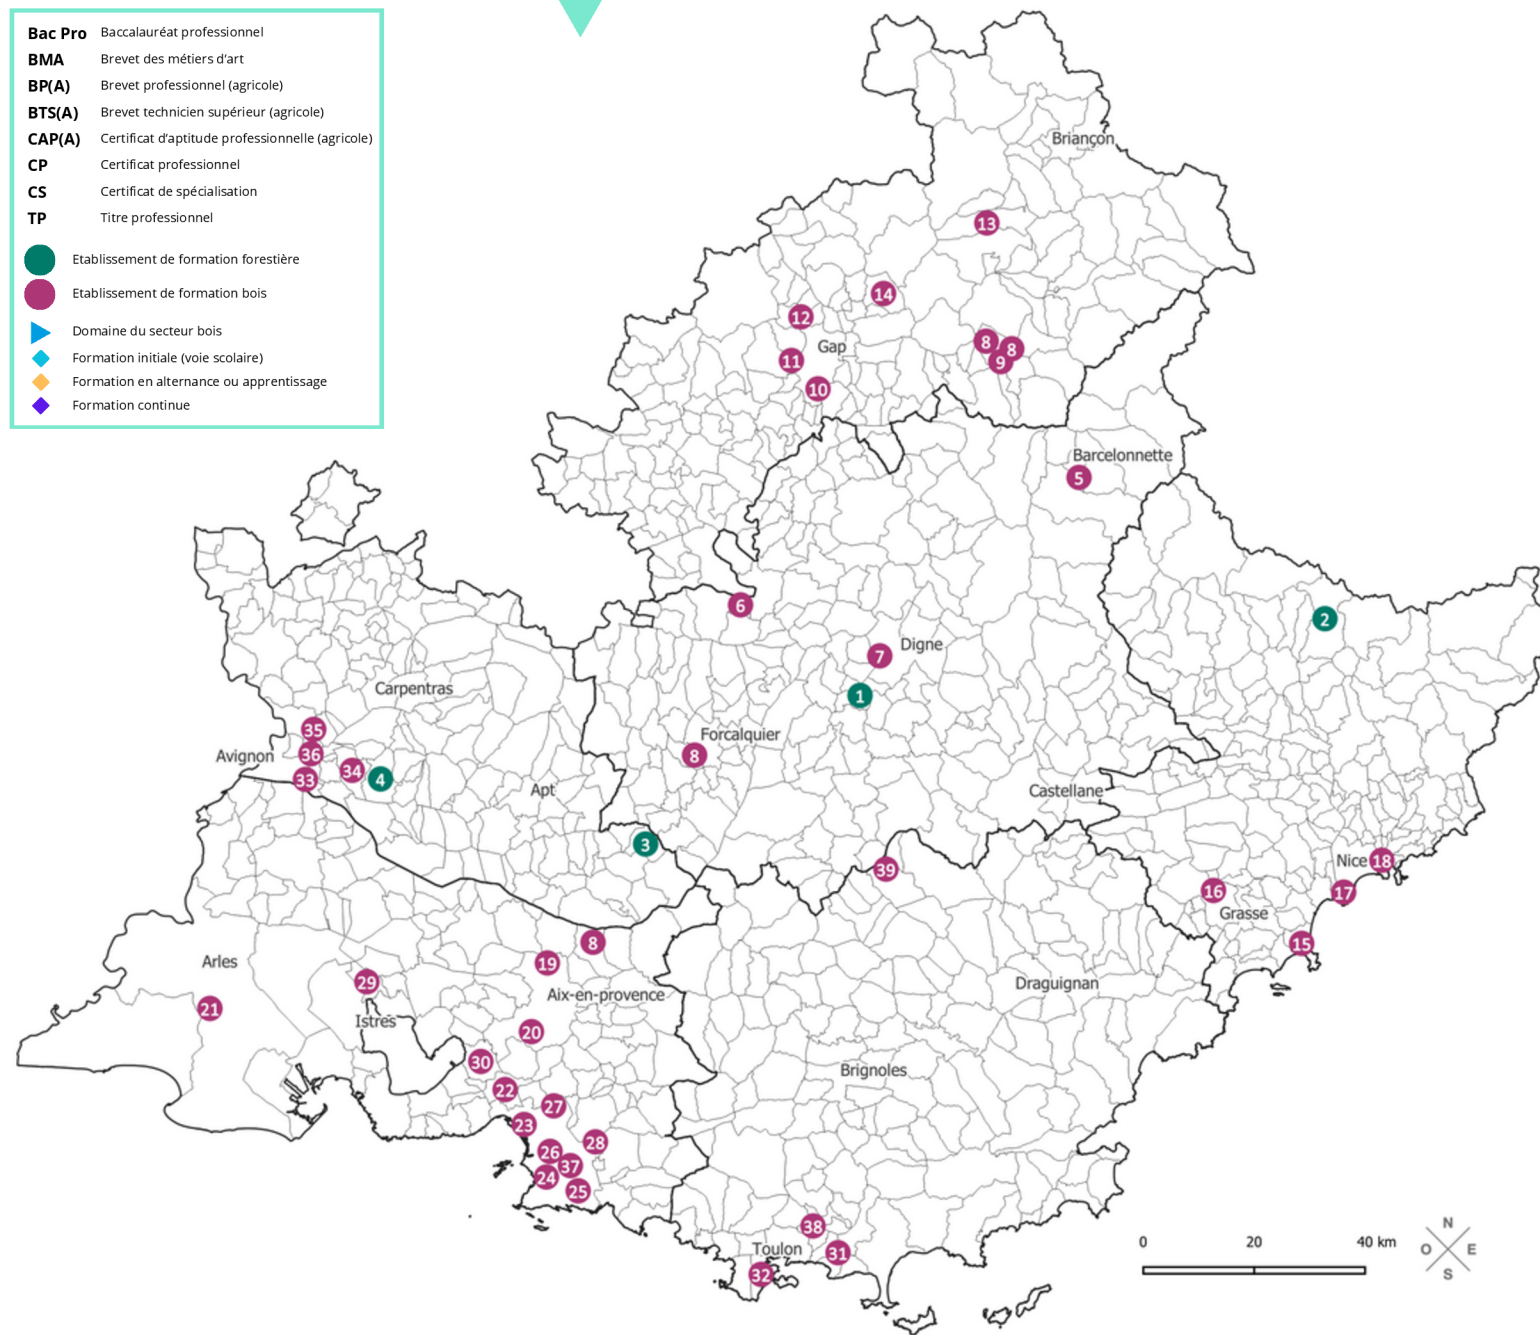

CP Menuisier ébéniste

- 5 Barcelonnette (04) - Ecole Supérieure d'Ebénisterie de Haute-Provence - 04 92 31 11 14

Quelles formations forêt et bois en région ?

Retrouvez sur cette carte les établissements proposant des formations forêt ou bois en région Provence-Alpes-Côte d'Azur et, tout autour, les formations classées par secteur, nature de diplôme, localisation, établissement et modalités (voie initiale, apprentissage/alternance, continue).

Légende

Bac Pro	Baccalauréat professionnel
BMA	Brevet des métiers d'art
BP(A)	Brevet professionnel (agricole)
BTS(A)	Brevet technicien supérieur (agricole)
CAP(A)	Certificat d'aptitude professionnelle (agricole)
CP	Certificat professionnel
CS	Certificat de spécialisation
TP	Titre professionnel
	Etablissement de formation forestière
	Etablissement de formation bois
	Domaine du secteur bois
	Formation initiale (voie scolaire)
	Formation en alternance ou apprentissage
	Formation continue

CAP Menuisier installateur

- 19 Aix-en-Provence (13) - CFA du Bâtiment - 04 42 60 74 74
- 23 Marseille (13) - CFA du Bâtiment - 04 91 87 98 00
- 28 Marseille (13) - LPP Gueidon - 04 91 21 44 60
- 31 La Garde (83) - CFA du Bâtiment Toulon - 04 94 08 60 60
- 33 Avignon (84) - CFA du Bâtiment "Florentin MOURET" - 04 90 14 18 80

TP Menuisier de fabrication bois et dérivés

- 13 L'Argentière la Bessée (05) - Compagnons du Devoir - 04 92 23 09 62
- 14 Saint-Jean-Saint-Nicolas (05) - Lycée professionnel privé Poutrain - 04 92 55 92 28
- 25 Marseille (13) - Compagnons du Tour de France - 04 91 02 57 20
- 30 Vitrolles (13) - Compétences BTP - 04 88 00 94 22

TP Menuisier poseur-installateur

- 30 Vitrolles (13) - Compétences BTP - 04 88 00 94 22
- 38 La Valette du Var (83) - AFPA - 09 72 72 39 36

BP Menuisier

- 11 Gap (05) - CMA Formation de Gap - 04 92 53 98 00
- 19 Aix-en-Provence (13) - CFA du Bâtiment - 04 42 60 74 74
- 25 Marseille (13) - Compagnons du Tour de France - 04 91 02 57 20

Bac pro Technicien menuisier-agenceur

- 9 Embrun (05) - Lycée des métiers Alpes et Durance - 04 92 43 25 73
- 14 Saint-Jean-Saint-Nicolas (05) - Lycée professionnel privé Poutrain - 04 92 55 92 28
- 16 Grasse (06) - Lycée professionnel Léon Chiris - 04 93 70 95 30
- 18 Nice (06) - LPP / LTP / CFAR Don Bosco - 04 93 92 85 85
- 20 Aix-en-Provence (13) - Lycée polyvalent Vauvenargues - 04 42 17 40 28
- 28 Marseille (13) - LPP Gueidon - 04 91 21 44 60
- 26 Marseille (13) - Lycée Denis Diderot - 04 91 10 07 00
- 32 La Seyne-sur-mer (83) - Lycée des métiers Paul Langevin - 04 94 11 10 51
- 36 Vedène (84) - Lycée des métiers Lycée des métiers "Domaine d'Eguilles" - 04 90 31 07 15

Bac pro Technicien de fabrication bois et matériaux associés

- 32 La Seyne-sur-mer (83) - Lycée des métiers Paul Langevin - 04 94 11 10 51

Bac pro Etude et réalisation d'agencement

- 16 Grasse (06) - Lycée professionnel Léon Chiris - 04 93 70 95 30
- 32 La Seyne-sur-mer (83) - Lycée des métiers Paul Langevin - 04 94 11 10 51

BTS étude et réalisation d'agencement

- 16 Grasse (06) - Lycée professionnel Léon Chiris - 04 93 70 95 30
- 36 Vedène (84) - Lycée des métiers Lycée des métiers "Domaine d'Eguilles" - 04 90 31 07 15

Construction bois

CAP Charpentier bois

- 9 Embrun (05) - Lycée des métiers Alpes et Durance - 04 92 43 25 73
- 12 Gap (05) - Compagnons du Devoir - 04 92 23 09 62
- 18 Nice (06) - LPP / LTP / CFAR Don Bosco - 04 93 92 85 85
- 25 Marseille (13) - Compagnons du Tour de France - 04 91 02 57 20
- 30 Vitrolles (13) - Compétences BTP - 04 88 00 94 22

CAP Constructeur bois

- 9 Embrun (05) - Lycée des métiers Alpes et Durance - 04 92 43 25 73

Certificat Ouvrier professionnel en restauration du patrimoine

- 8 Embrun (05) / Meyrargues (13) - Le Gabion - 04 92 43 89 66

Certificat Ouvrier Professionnel en Éco Construction

- 8 Embrun (05) / Mane (04) / Marseille (13) / Meyrargues (13) - Le Gabion - 04 92 43 89 66

TP Charpentier bois

- 10 Gap (05) - AFPA - 04 92 51 82 10
- 25 Marseille (13) - Compagnons du Tour de France - 04 91 02 57 20

TP Constructeur bois

- 10 Gap (05) - AFPA - 04 92 51 82 10
- 12 Gap (05) - Compagnons du Devoir - 04 92 23 09 62
- 37 Marseille (13) - GRETA-CFA Marseille Méditerranée - 04 91 96 35 30

BP Charpentier bois