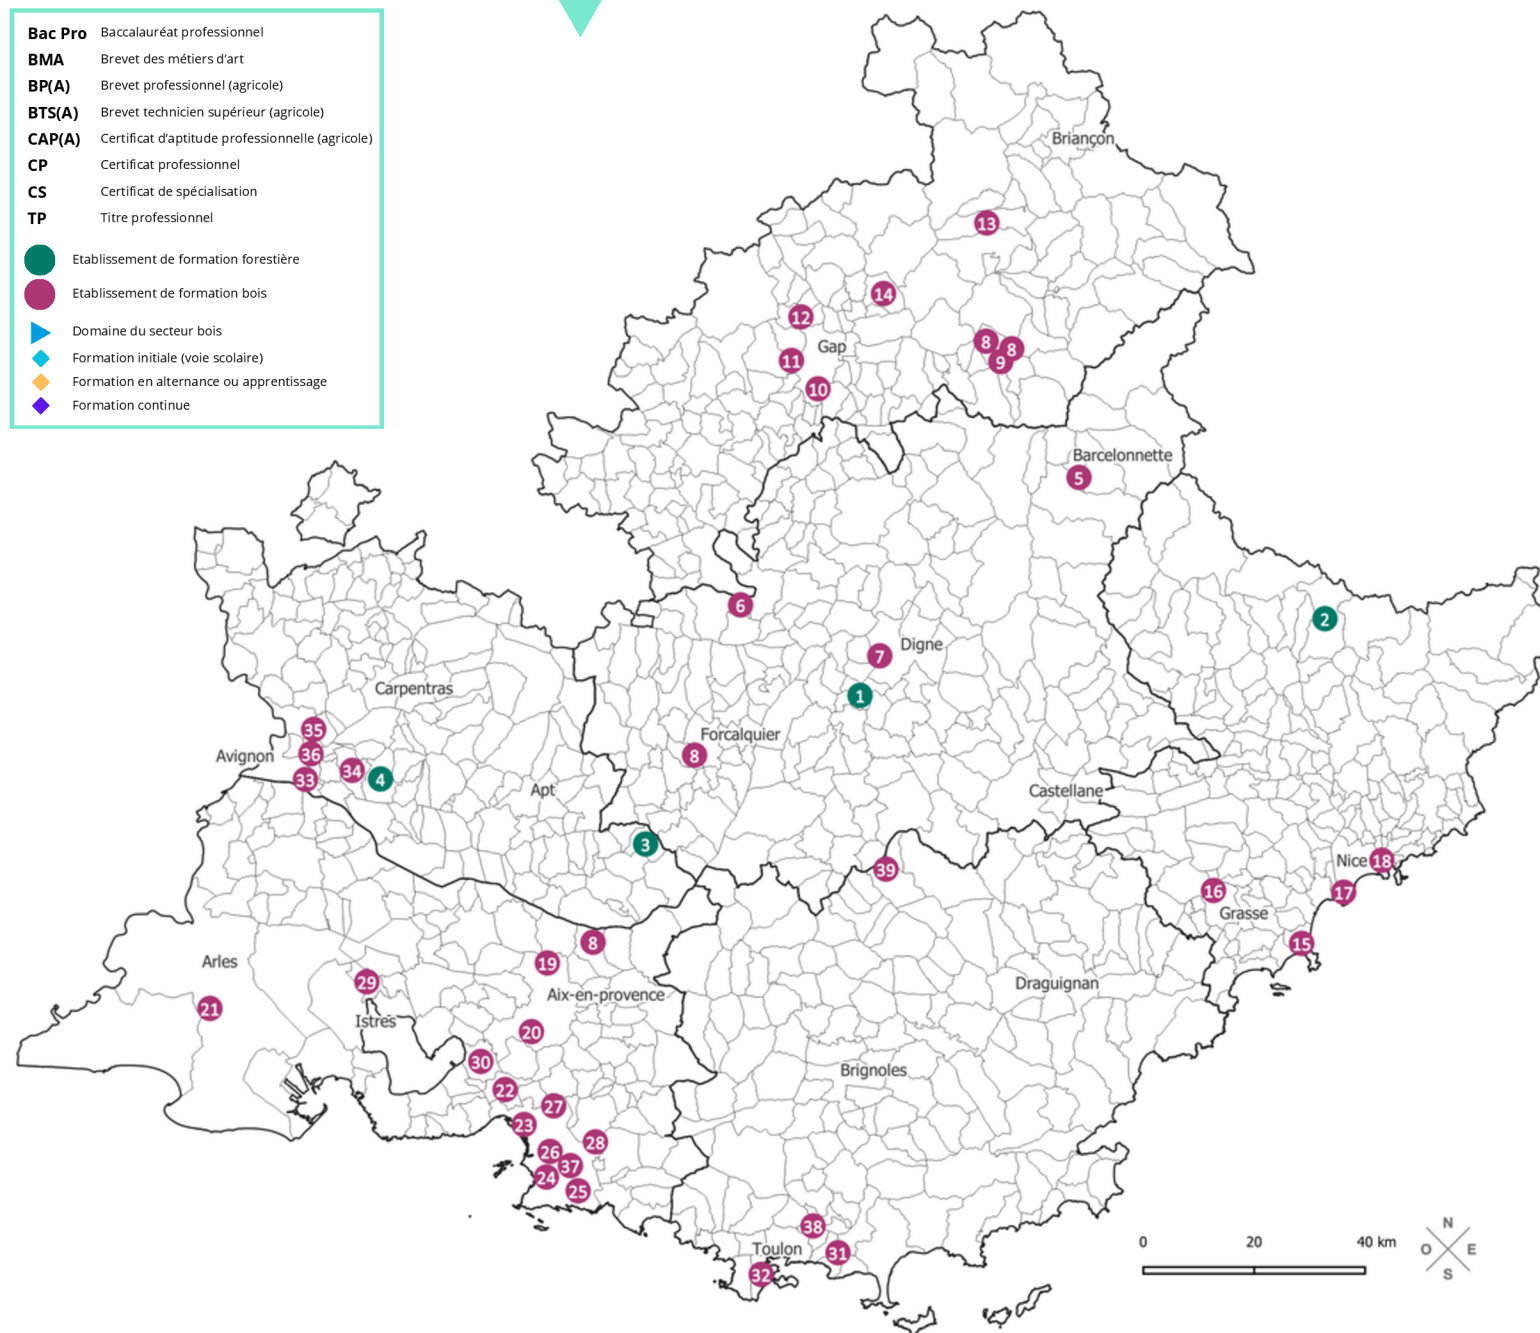

Titre Menuisier polyvalent

- 5 Barcelonnette (04) - Ecole Supérieure d'Ebénisterie de Haute-Provence - 04 92 31 11 14

Quelles formations forêt et bois en région ?

Retrouvez sur cette carte les établissements proposant des formations forêt ou bois en région Provence-Alpes-Côte d'Azur et, tout autour, les formations classées par secteur, nature de diplôme, localisation, établissement et modalités (voie initiale, apprentissage/alternance, continue).

Légende

Bac Pro	Baccalauréat professionnel
BMA	Brevet des métiers d'art
BP(A)	Brevet professionnel (agricole)
BTS(A)	Brevet technicien supérieur (agricole)
CAP(A)	Certificat d'aptitude professionnelle (agricole)
CP	Certificat professionnel
CS	Certificat de spécialisation
TP	Titre professionnel
	Etablissement de formation forestière
	Etablissement de formation bois
	Domaine du secteur bois
	Formation initiale (voie scolaire)
	Formation en alternance ou apprentissage
	Formation continue

CAP Menuisier installateur

- 19 Aix-en-Provence (13) - CFA du Bâtiment - 04 42 60 74 74
- 23 Marseille (13) - CFA du Bâtiment - 04 91 87 98 00
- 28 Marseille (13) - LPP Gueidon - 04 91 21 44 60
- 31 La Garde (83) - CFA du Bâtiment Toulon - 04 94 08 60 60
- 33 Avignon (84) - CFA du Bâtiment "Florentin MOURET" - 04 90 14 18 80

TP Menuisier de fabrication bois et dérivés

- 13 L'Argentière la Bessée (05) - Compagnons du Devoir - 04 92 23 09 62
- 14 Saint-Jean-Saint-Nicolas (05) - Lycée professionnel privé Poutrain - 04 92 55 92 28
- 25 Marseille (13) - Compagnons du Tour de France - 04 91 02 57 20
- 30 Vitrolles (13) - Compétences BTP - 04 88 00 94 22

TP Menuisier poseur-installateur

- 30 Vitrolles (13) - Compétences BTP - 04 88 00 94 22
- 38 La Valette du Var (83) - AFPA - 09 72 72 39 36

BP Menuisier

- 11 Gap (05) - CMA Formation de Gap - 04 92 53 98 00
- 19 Aix-en-Provence (13) - CFA du Bâtiment - 04 42 60 74 74
- 25 Marseille (13) - Compagnons du Tour de France - 04 91 02 57 20

Bac pro Technicien menuisier-agenceur

- 9 Embrun (05) - Lycée des métiers Alpes et Durance - 04 92 43 25 73
- 14 Saint-Jean-Saint-Nicolas (05) - Lycée professionnel privé Poutrain - 04 92 55 92 28
- 16 Grasse (06) - Lycée professionnel Léon Chiris - 04 93 70 95 30
- 18 Nice (06) - LPP / LTP / CFAR Don Bosco - 04 93 92 85 85
- 20 Aix-en-Provence (13) - Lycée polyvalent Vauvenargues - 04 42 17 40 28
- 28 Marseille (13) - LPP Gueidon - 04 91 21 44 60
- 26 Marseille (13) - Lycée Denis Diderot - 04 91 10 07 00
- 32 La Seyne-sur-mer (83) - Lycée des métiers Paul Langevin - 04 94 11 10 51
- 36 Vedène (84) - Lycée des métiers Lycée des métiers "Domaine d'Eguilles" - 04 90 31 07 15

Bac pro Technicien de fabrication bois et matériaux associés

- 32 La Seyne-sur-mer (83) - Lycée des métiers Paul Langevin - 04 94 11 10 51

Bac pro Etude et réalisation d'agencement

- 16 Grasse (06) - Lycée professionnel Léon Chiris - 04 93 70 95 30
- 32 La Seyne-sur-mer (83) - Lycée des métiers Paul Langevin - 04 94 11 10 51

BTS étude et réalisation d'agencement

- 16 Grasse (06) - Lycée professionnel Léon Chiris - 04 93 70 95 30
- 36 Vedène (84) - Lycée des métiers "Domaine d'Eguilles" - 04 90 31 07 15

Construction bois

CAP Charpentier bois

- 9 Embrun (05) - Lycée des métiers Alpes et Durance - 04 92 43 25 73
- 12 Gap (05) - Compagnons du Devoir - 04 92 23 09 62
- 18 Nice (06) - LPP / LTP / CFAR Don Bosco - 04 93 92 85 85
- 25 Marseille (13) - Compagnons du Tour de France - 04 91 02 57 20
- 30 Vitrolles (13) - Compétences BTP - 04 88 00 94 22

CAP Constructeur bois

- 9 Embrun (05) - Lycée des métiers Alpes et Durance - 04 92 43 25 73

Certificat Ouvrier professionnel en restauration du patrimoine

- 8 Embrun (05) / Meyrargues (13) - Le Gabion - 04 92 43 89 66

Certificat Ouvrier Professionnel en Éco Construction

- 8 Embrun (05) / Mane (04) / Marseille (13) / Meyrargues (13) - Le Gabion - 04 92 43 89 66

TP Charpentier bois

- 10 Gap (05) - AFPA - 04 92 51 82 10
- 25 Marseille (13) - Compagnons du Tour de France - 04 91 02 57 20

TP Constructeur bois

- 10 Gap (05) - AFPA - 04 92 51 82 10
- 12 Gap (05) - Compagnons du Devoir - 04 92 23 09 62
- 37 Marseille (13) - GRETA-CFA Marseille Méditerranée - 04 91 96 35 30

BP Charpentier bois