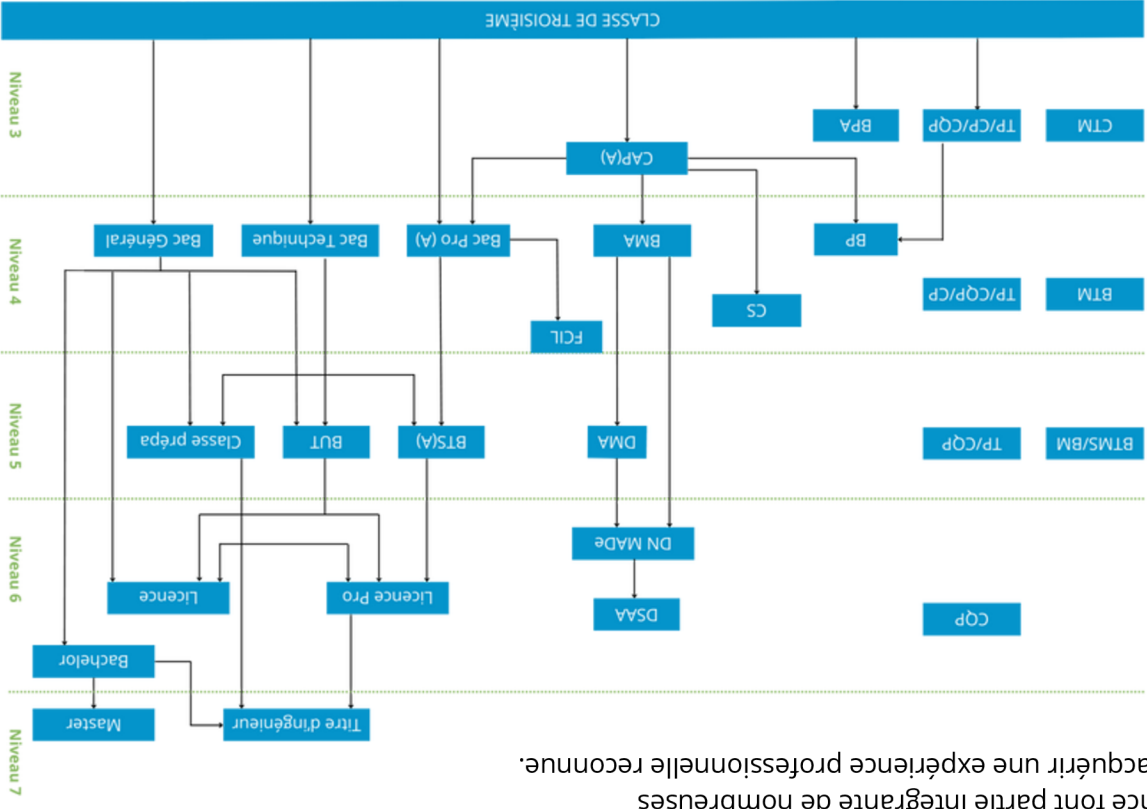

Des parcours variés pour se former et évoluer

Les formations forestières et au matériau bois sont variées en Provence-Alpes-Côte d'Azur et les niveaux de diplômes vont du CAP (niveau 3) au BTS (niveau 5). Pour des formations de niveau supérieur, il est possible de se former dans les régions voisines. Il existe des passerelles entre diplômes et certifications, en lien avec la formation continue.

L'apprentissage ou l'alternance font partie intégrante de nombreuses formations et permettent d'acquérir une expérience professionnelle reconnue.