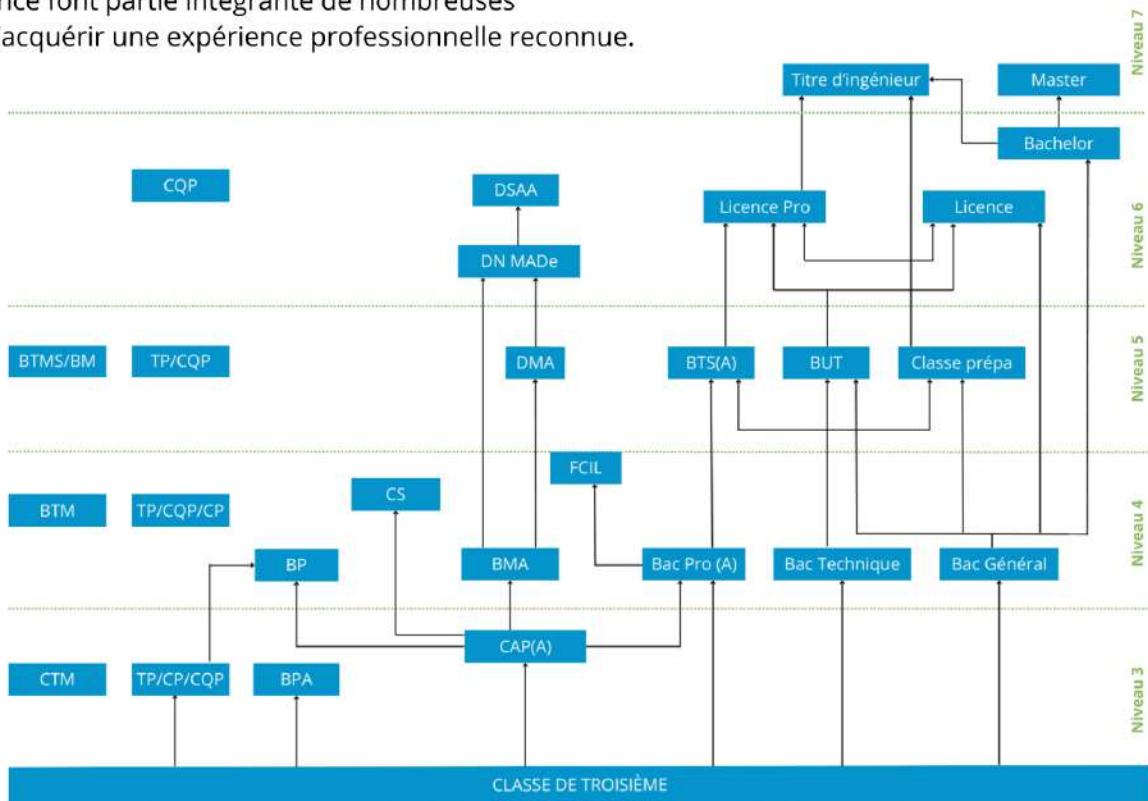

Des parcours variés pour se former et évoluer

Les formations forestières et au matériau bois sont variées en Provence-Alpes-Côte d'Azur et les niveaux de diplômes vont du CAP (niveau 3) au BTS (niveau 5). Pour des formations de niveau supérieur, il est possible de se former dans les régions voisines. Il existe des passerelles entre diplômes et certifications, en lien avec la formation continue.

L'apprentissage ou l'alternance font partie intégrante de nombreuses formations et permettent d'acquérir une expérience professionnelle reconnue.

Légende

Bac Pro	Baccalauréat professionnel
BM	Brevet de maîtrise
BMA	Brevet des métiers d'art
BP(A)	Brevet professionnel (agricole)
BTM	Brevet technique des métiers
BTMS	Brevet technique des métiers supérieur
BTS(A)	Brevet technicien supérieur (agricole)
BUT	Bachelor universitaire de technologie
CAP(A)	Certificat d'aptitude professionnelle (agricole)
CP	Certificat professionnel
CQP	Certificat de qualification professionnelle
CS	Certificat de spécialisation
CTM	Certificat technique des métiers
DMA	Diplôme des métiers d'art
DN Made	Diplôme national des métiers d'art et du design
DSAA	Diplôme supérieur des arts appliqués
DU	Diplôme universitaire
FCIL	Formation complémentaire d'initiative locale
Licence Pro	Licence professionnelle
TP	Titre professionnel
Niveau 3 :	post 3ème
Niveau 4 :	Bac ou équivalent
Niveau 5 :	Bac+2
Niveau 6/7 :	Bac+3 à Bac+5